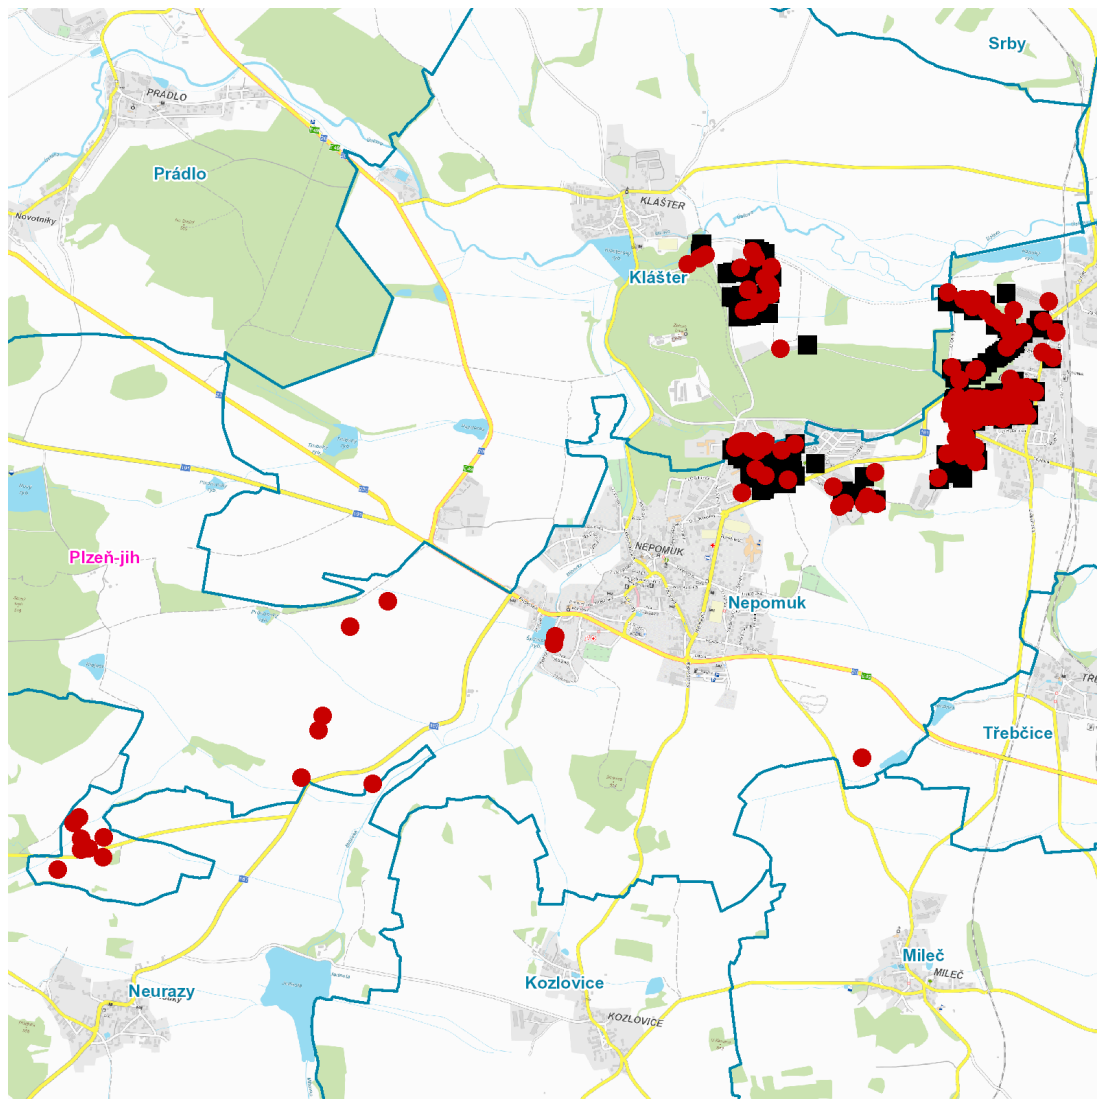

dne **6. 2. 2023** od **7:30** do **15:00** hodin

Plánovaná odstávka zahrnuje tyto lokality:**Klášter** (okres Plzeň-jih)

č. p. 44, 103, 114, 118, 121

č. ev. 2, 3, 4, 5, 11, 12, 14, 18, 21

kat. území **Klášter u Nepomuka** (kód **665495**): parcelní č. 12, 125, 883/34**Nepomuk** (okres Plzeň-jih)část obce **Dvorec****Blatenská: č. p. 272****Ke Dvorům: č. p. 7, 44, 86, 213, 263, 295****Ke Mlýnu: č. p. 186, 248, 266, 288, 330****Na Čiháku: č. p. 85, 95, 96, 178, 187, 189, 203, 220, 274, 286, 287, 298, 311, 313****Polní: č. p. 321, 328, 329****Rožmitálská: č. p. 92, 139, 145, 149, 176, 197, 211, 223, 227, 308****Tojická: č. p. 10, 17, 57, 74, 103, 105, 106, 111, 140, 312, 322****U Moštárny: č. p. 299, 302, 303, 305****U Obory: č. p. 37, 164****U Školky: č. p. 97, 98, 169, 179, 183, 191, 195, 198, 199, 205, 208, 209, 264, 267, 270, 275, 276, 290, 291****U Trati: č. p. 56, 307****Železniční: č. p. 339**kat. území **Dvorec** (kód **703460**): parcelní č. 225, 228/4, 228/16, 231/2, 231/5, 231/11část obce **Nepomuk****Na Vinici II.: č. p. 554, 613****Nádražní: č. p. 489, 584**kat. území **Nepomuk** (kód **703478**): parcelní č. 273/1, 273/13, 276/1, 276/9, 306/6, 306/11, 307/5, 325/4, 325/24, 487, 734, 777, 778, 779, 780, 781, 783, 785, 787, 790, 791, 793, 811, 830, 835, 844, 854, 855, 919, 921, 1079, 1096, 1100, 1101, 1103, 1104, 1105, 1107, 1108, 1109, 1110, 1111, 1113, 1114, 1202, 1203

dne 6. 2. 2023 od 7:30 do 15:00 hodin**Orientační mapový podklad odstávkou dotčených lokalit****VYSVĚTLIVKY**

- – adresy dotčené odstávkou elektřiny
- – místa připojení k elektrické síti dotčená odstávkou

INFORMACE ZASLÁNA

IDDS: g7wau5c (Obec Klášter)

IDDS: f6mbchf (Město Nepomuk)