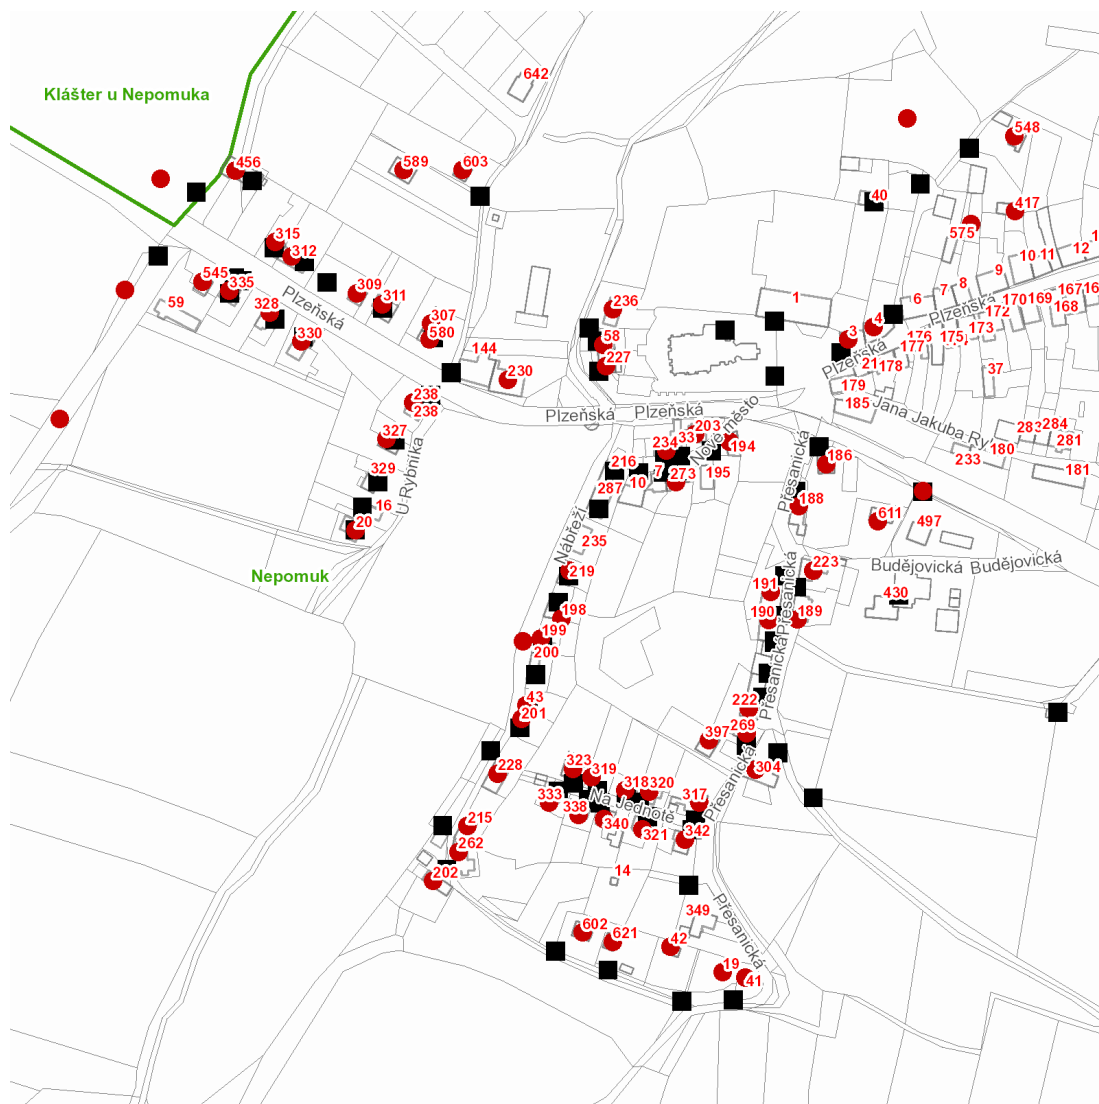

dne **10. 11. 2021** od **13:00** do **15:00** hodin

Plánovaná odstávka zahrnuje tyto lokality:**Nepomuk (okres Plzeň-jih)**

č. p. 548

č. ev. 41, 42

Na Jednotě: č. p. 317-321, 323, 333, 338, 340, 342; č. ev. 19**Nábřeží:** č. p. 43, 198, 199, 201, 202, 215, 219, 228, 236, 262**Nové město:** č. p. 194, 203, 234, 273**Plzeňská:** č. p. 3, 4, 58, 227, 230, 238, 307, 309, 311, 312, 315, 328, 330, 335, 417, 456, 545, 580, 589, 603**Přesanická:** č. p. 186, 188, 189, 190, 191, 222, 223, 269, 304, 397, 602, 611, 621**U Rybníka:** č. p. 327; č. ev. 20kat. území **Nepomuk** (kód **703478**): **parcelní č.** ST.293, ST.324, 179, 189/1, 895, 1498/1, 1503/5, 1513/22kat. území **Klášter u Nepomuka** (kód **665495**): **parcelní č.** 129/1

NEJDE VÁM ELEKTŘINA...

TIP: Registrujte se zdarma na www.cezdistribuce.cz/sluzba a informace o odstávkách elektřiny budete dostávat e-mailem nebo SMS. U poruch zasíláme SMS s předpokládanou dobou obnovení dodávek. | Aktuální stav dodávek elektřiny na konkrétní adrese zjistíte snadno, rychle a bez registrace na portále **Bez Šťávy** (www.bezstavy.cz).

dne 10. 11. 2021 od 13:00 do 15:00 hodin

Orientační mapový podklad odstávkou dotčených lokalit

VYSVĚTLIVKY

- – adresy dotčené odstávkou elektřiny
- – místa připojení k elektrické síti dotčená odstávkou

INFORMACE ZASLÁNA

IDDS: f6mbchf (Město Nepomuk)

IDDS: g7wau5c (Obec Klášter)