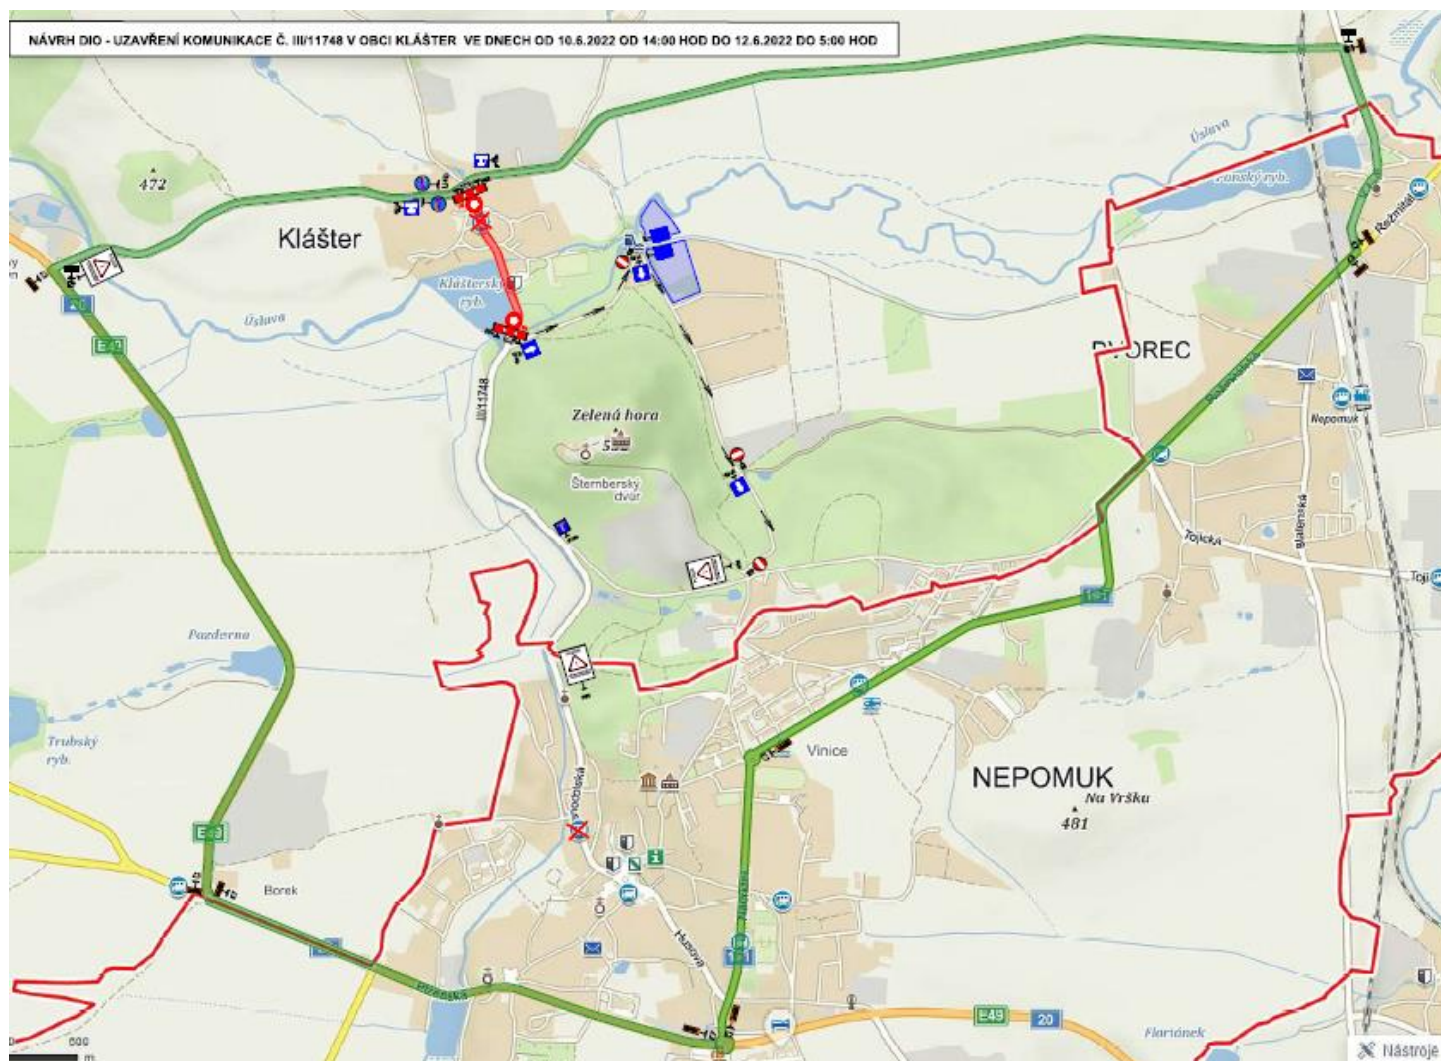

Open Air Libuše – uzavírka v obci

Na komunikacích: II/191, III/11745, III/11747 a III/11748

Důvod úpravy: kulturní akce Open air Libuše

Termín: 15.00 hodin dne 10. 6. 2022 do 05.00 hodin dne 12. 6. 2022

(nepůjde projet kolem středověké zdi v Klášteře + zrušené autobusy)

Prosíme, neparkujte v sobotu 11. června v prostoru návsi a v těsně přilehlých místech venku (natáčení TV Noe vč. dronu).

Prosíme, neodjíždějte autem z domovů přes návěs v rozmezí sobota 11. června 14:00 hodin – sobota 20:30 hodin. Pokud potřebujete v tomto časovém rozmezí někam jet, přeparkujte si předem na jiné místo.

Prosíme, omezte z důvodu natáčení a přímého přenosu v rozmezí sobota 11. června 14:00 hodin – sobota 20:30 hodin hlasitý hluk – sekání trávy, vrtání, štípání dříví apod.

Děkujeme za pochopení.

Mikroregion Nepomucko, obec Klášter a Město Nepomuk